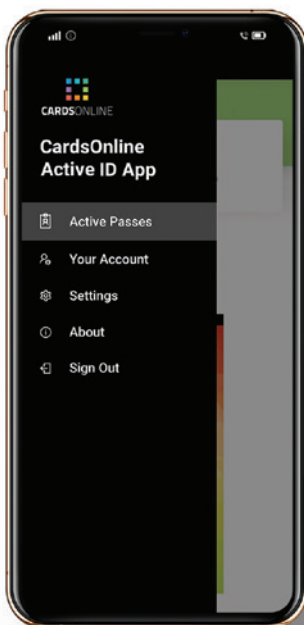

Up-to-date

Een Active ID heeft een veilige actieve verbinding met CardsOnline en blijft hierdoor altijd up-to-date. Wijzigingen in gegevens kunnen direct worden doorgevoerd en gepushed naar de kaarthouder in de app.

Merk Identiteit

Uw merkidentiteit is wat u direct herkenbaar maakt voor uw kaarthouders. Gebruik uw eigen merk met de Active ID-app en de bijbehorende e-mails. Voeg uw eigen logo en merkkleuren toe.

Design & Issue

Gebruik de CardsOnline Card Designer om een digitaal kaartontwerp te maken om als Active ID te gebruiken. Push Active ID's via de datamanager naar de Active ID App van de kaarthouders.

Download de Active ID App

Uw Active ID-app met uw eigen merk ontwerp is beschikbaar in de Google Play Store of de Apple App Store voor uw kaarthouders om te downloaden. Wanneer een Active ID wordt uitgegeven, ontvangt de kaarthouder een e-mailmelding met instructies voor het downloaden van de app en het gebruik van hun Active ID.